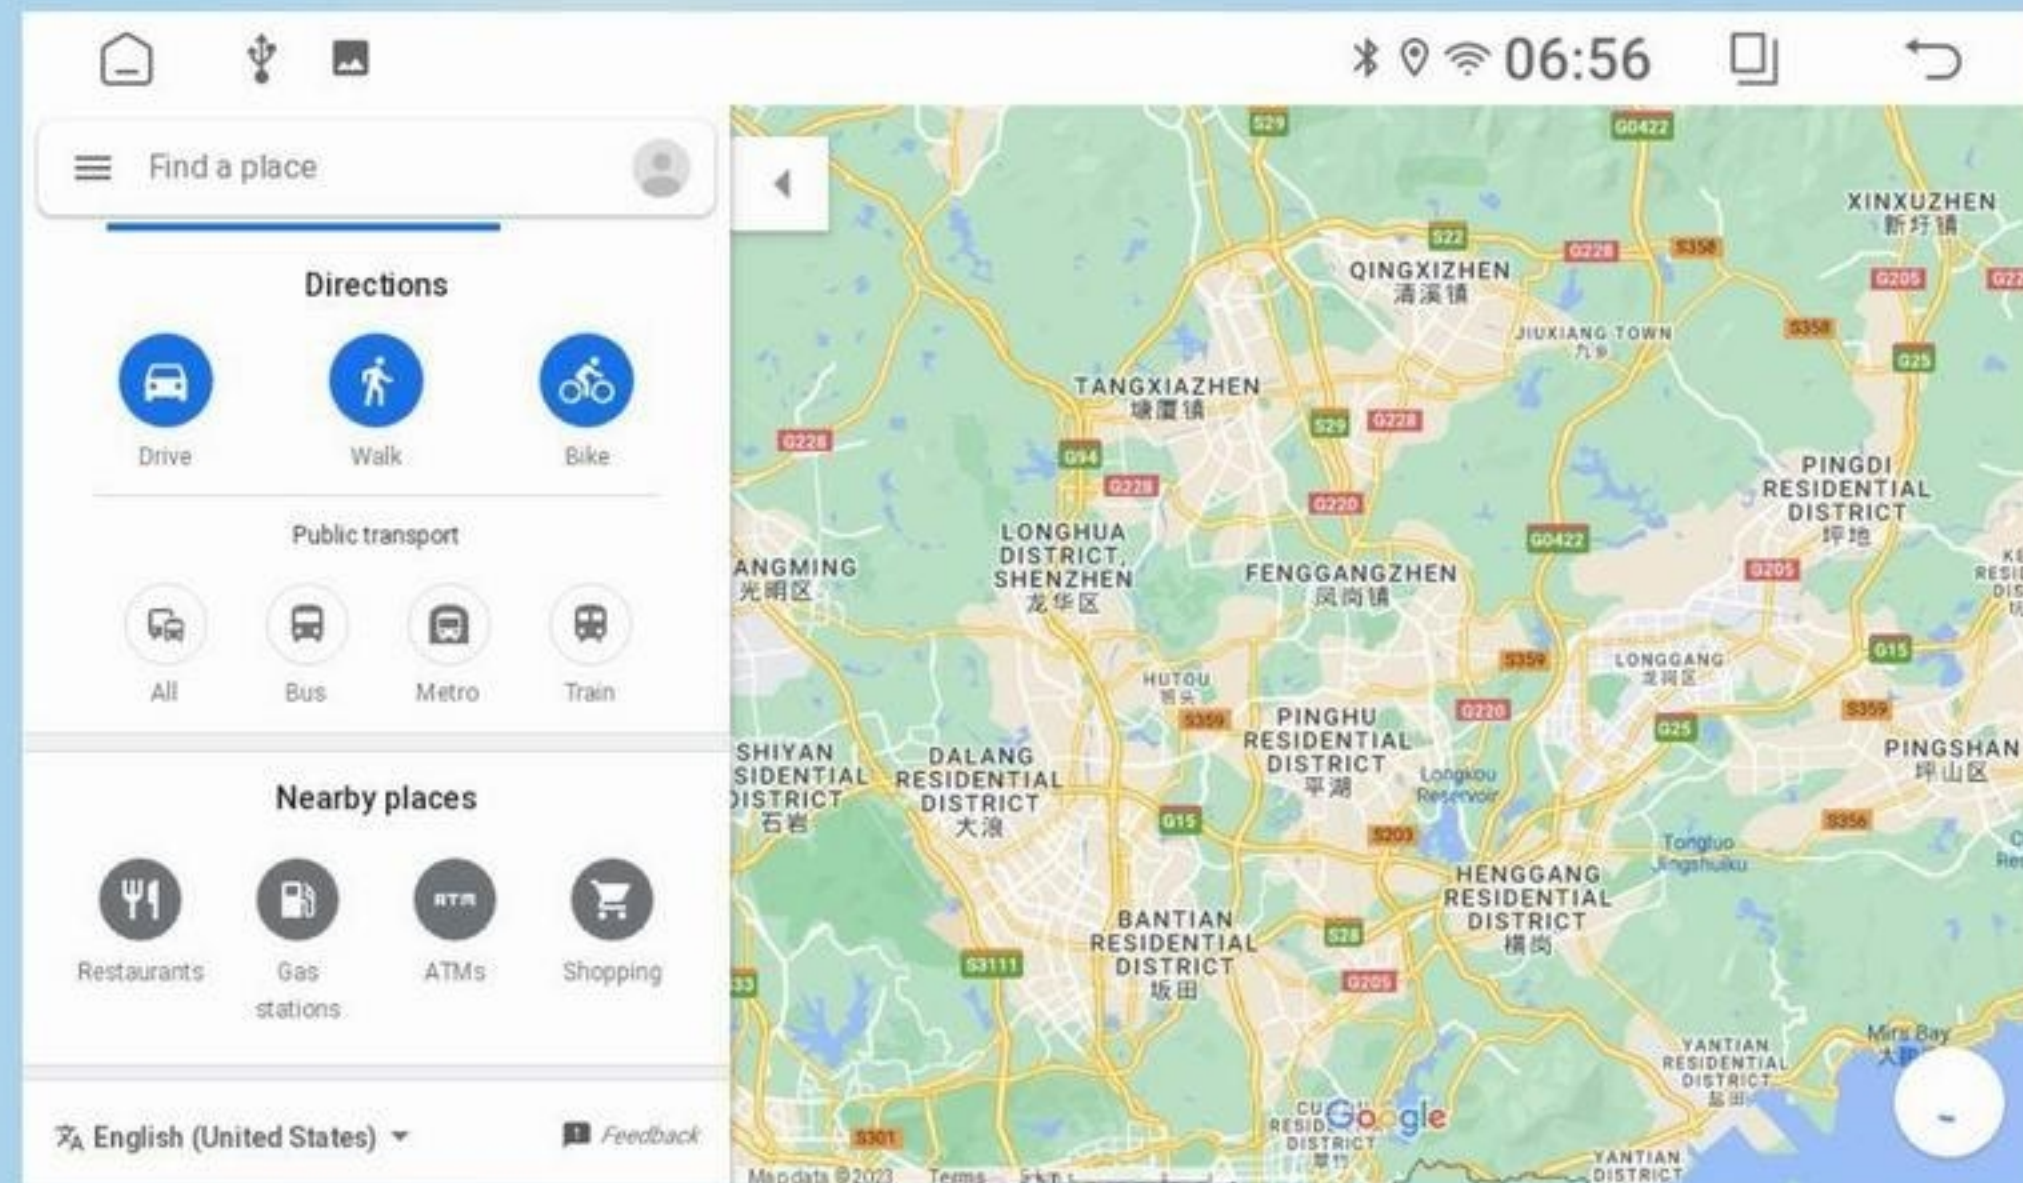

# 03. ניווט

הסמל נכנס לממשק הניווט  
תכנון מסלול חכם, חיפוש קולי קל  
מסלול שאילתה. ניווט מדויק, כביש בזמן אמת  
תנאים, הימנעות גודש, מקורה ו  
תכנון חוצות ישיר ליעד. לא מקוון  
מפות, נתוני ניווט לא מקוונים עבור ערים ברחבי  
חבילות הארץ ניתנות להורדה בחינם ו  
ליהנות מנתונים מדויקים תוך חיסכון של 90 אחוז זרימה.  
התייעצות נפלאה בקרבת מקום, תיקח אותך מסביב  
מקום טוב.

# 04. ערכות נושא

הסמל נכנס לממשק הניווט  
תכנון מסלול חכם, חיפוש קולי קל  
מסלול שאילתה. ניווט מדויק, כביש בזמן אמת  
תנאים, הימנעות גודש, מקורה ו  
תכנון חוצות ישיר ליעד. לא מקוון  
מפות, נתוני ניווט לא מקוונים עבור ערים ברחבי  
חבילות הארץ ניתנות להורדה בחינם ו  
ליהנות מנתונים מדויקים תוך חיסכון של 90 אחוז זרימה.  
התייעצות נפלאה בקרבת מקום, תיקח אותך מסביב  
מקום טוב.