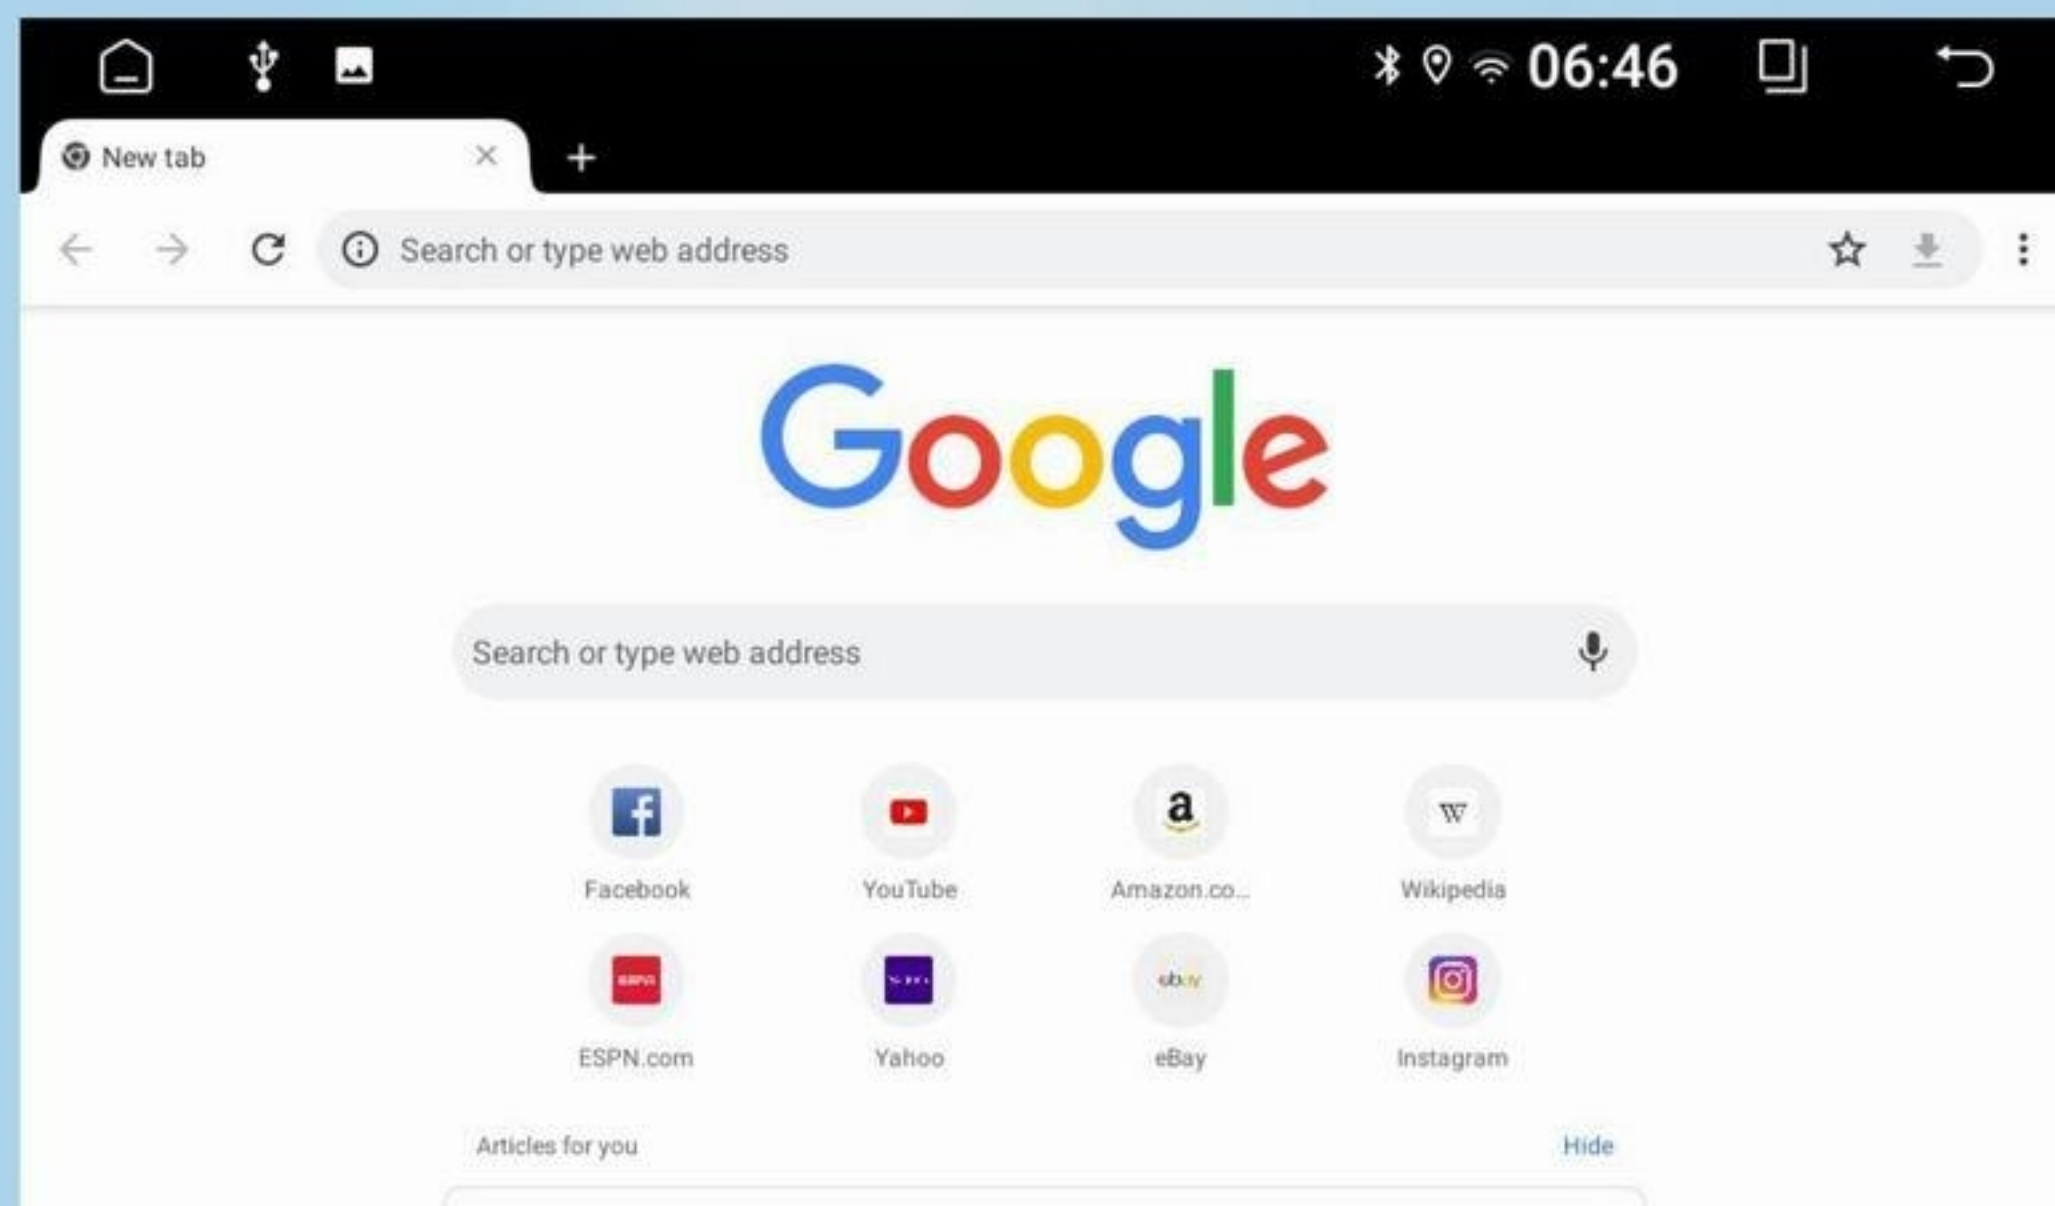

14. כרום

זוהי חנות האפליקציות הרשמית למכשיר פועל מערכת ההפעלה אנדרואיד, המאפשרת למשתמש יישום גלישה, הורדה ושימוש. זוהי גם חנות מדיה דיגיטלית הפועלת באנדרואיד Google Play מערכת. הוא מכיל שירותים כוללים ספרים, גוגל פליי משחקים, גוגל משחק סרטים מנגנת מוזיקה ומאפשרת למשתמשים Google TV-ו- דפדף הורד ספרים אלקטרוניים, מוזיקה, משחקים ו יישומי וידאו וכו'.