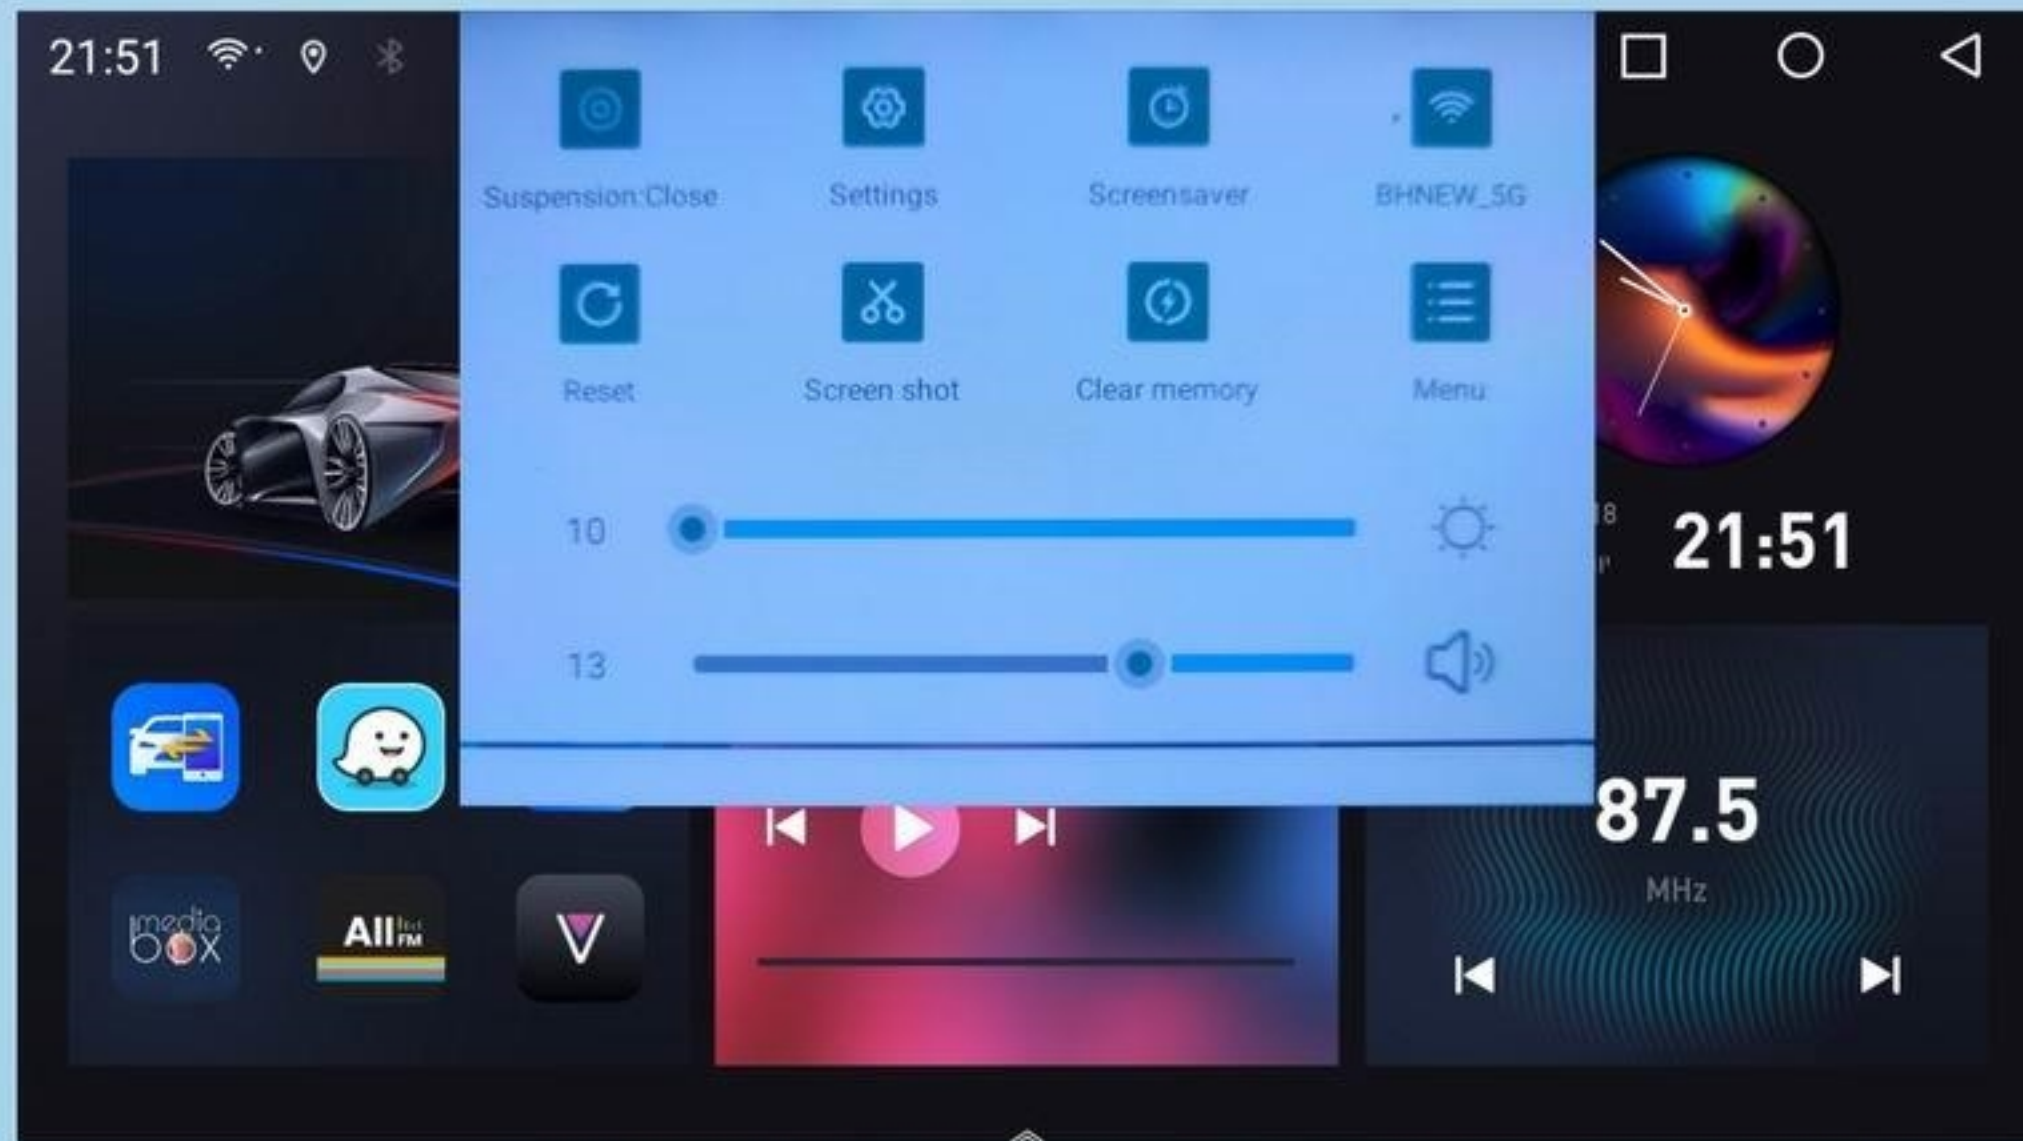

# 01. שולחן עבודה

פלאגין מדיה: לחץ כדי להיכנס ל  
ממשק מדיה מתאים

לחץ על התיבה הזו  
אזור במהירות  
להיכנס ל  
תואם  
ניווט  
יישום  
ממשק

סמל קיצור: לחץ  
להיכנס ל  
ממשק, יישומים  
לחץ לחיצה ארוכה כדי לערוך

זמן: לחץ כדי להיכנס  
התאמת הזמן  
ממשק

תוסף רדיו: לחץ כדי להיכנס  
לממשק המדיה הרדיו

סמל אפליקציות: לחץ כדי  
להיכנס לאפליקציה  
ממשק, לחיצה ארוכה  
לערוך

## 02.תפריט נפתח

גע במסך וגרור אותו מטה כדי להקפיץ את תפריט נפתח וגרור אותו למעלה כדי להסתיר אותו.

01.לחיצה קצרה להפעלה/כיבוי, לחיצה ארוכה ל WiFi, להיכנס

02.שומר מסך, הצגת מידע זמן, גע המסך כדי לבטל את התצוגה

# 14. כרום

זוהי חנות האפליקציות הרשמית למכשיר פועל מערכת ההפעלה אנדרואיד, המאפשרת למשתמש יישום גלישה, הורדה ושימוש. זוהי גם חנות מדיה דיגיטלית הפועלת באנדרואיד Google Play מערכת. הוא מכיל שירותים כוללים ספרים, גוגל פליי משחקים, גוגל משחק סרטים מנגנת מוזיקה ומאפשרת למשתמשים Google TV-ו- דפדף הורד ספרים אלקטרוניים, מוזיקה, משחקים ו יישומי וידאו וכו'.