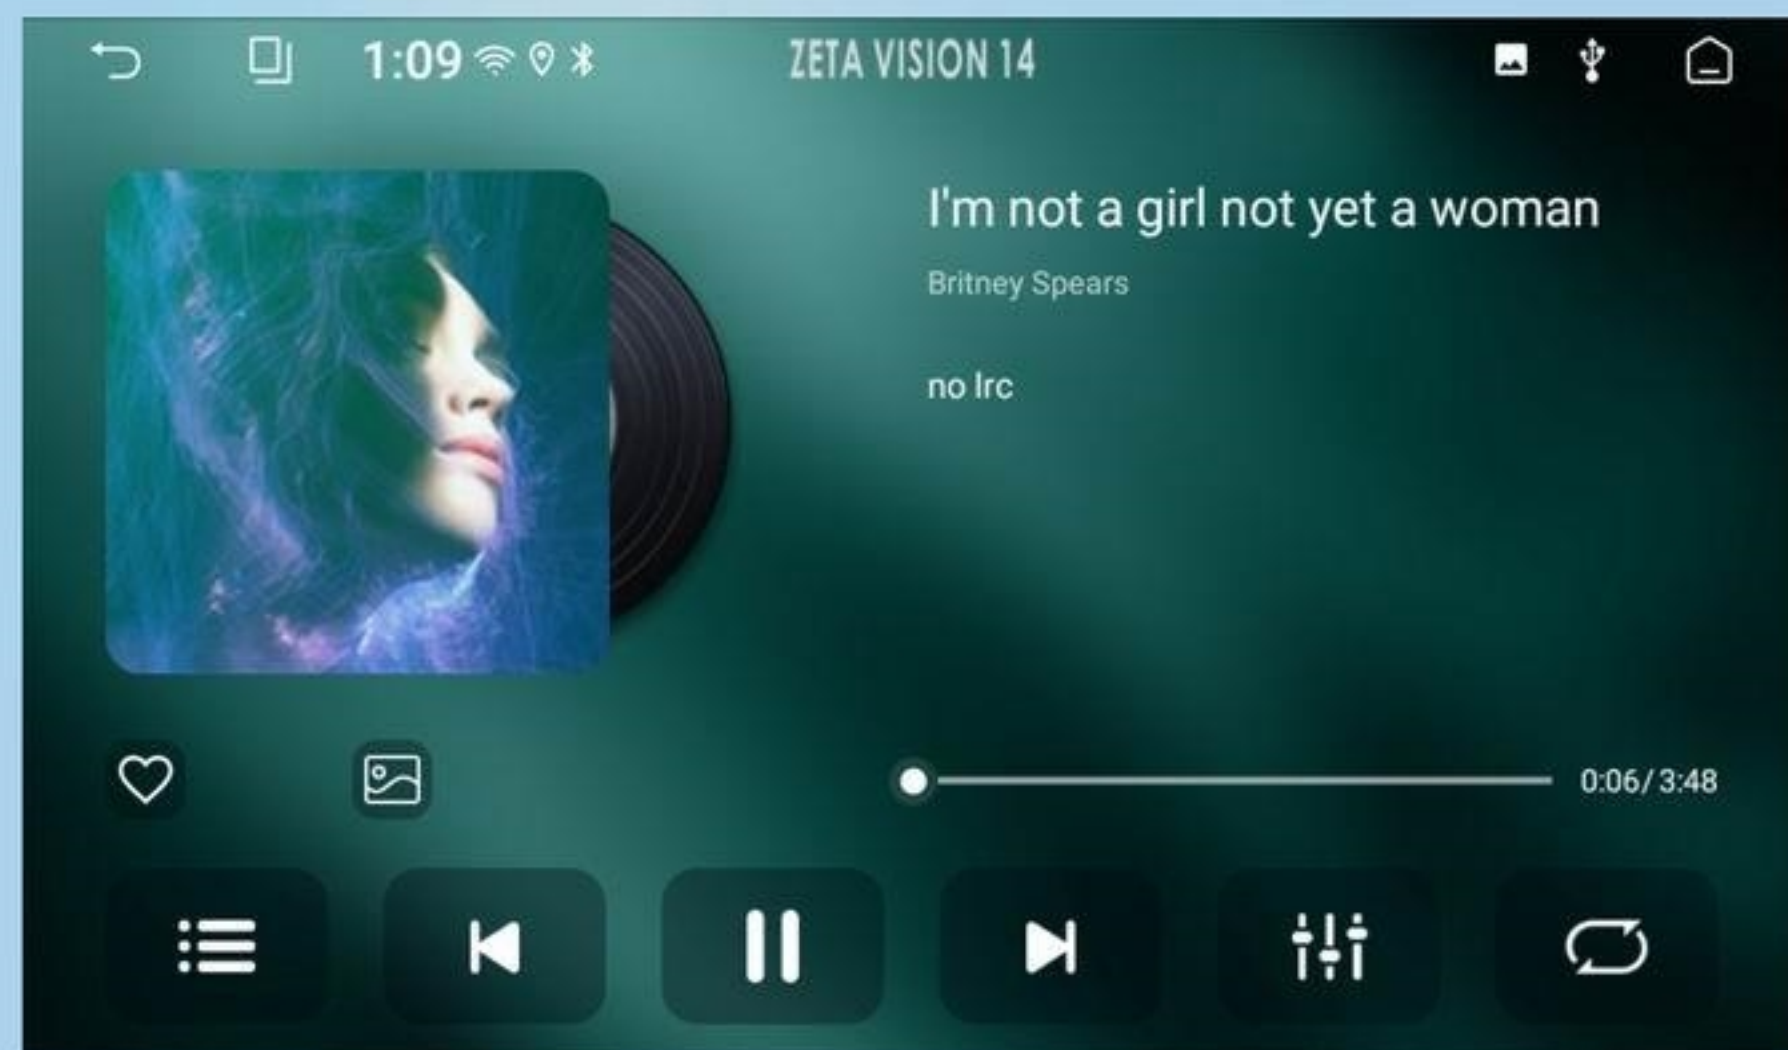

06. מוזיקה

ומקור השמעה: התחבר לאודיו IN
אפליקציה - SD התקן כרטיס USB/ כונן
תפריט - פתח את [מנהל הקבצים] - סמן את
קובץ שמע ולחץ על [העתק] - עבור אל
לחץ על הדבק ל - "Nand" ותיקית "מקומי" -
הפעל מחדש את המכונת.

רשימת השירים האהובים

שנה טפט

רשימת השמעה/פלייליסט

עבור לרצועה הקודמת

השהה/המשך הפעלה

עבור לשיר הבא

לולאה רשימה, לולאה בודדת, ערבוב

SD מקור השמעה של כרטיס

אודיו USB חבר מספר; USB מקור השמעה של כונן הבזק מסוג
USB. כוננים ולחץ על סמל זה כדי להחליף את ספריית כונן ה-
(יש לכלול קבצי אודיו, אחרת לא יהיה תוכן)
(USB. מוצג בעת החלפת ספריית כונן ה-)

ומקור השמעה (מקומי) IN