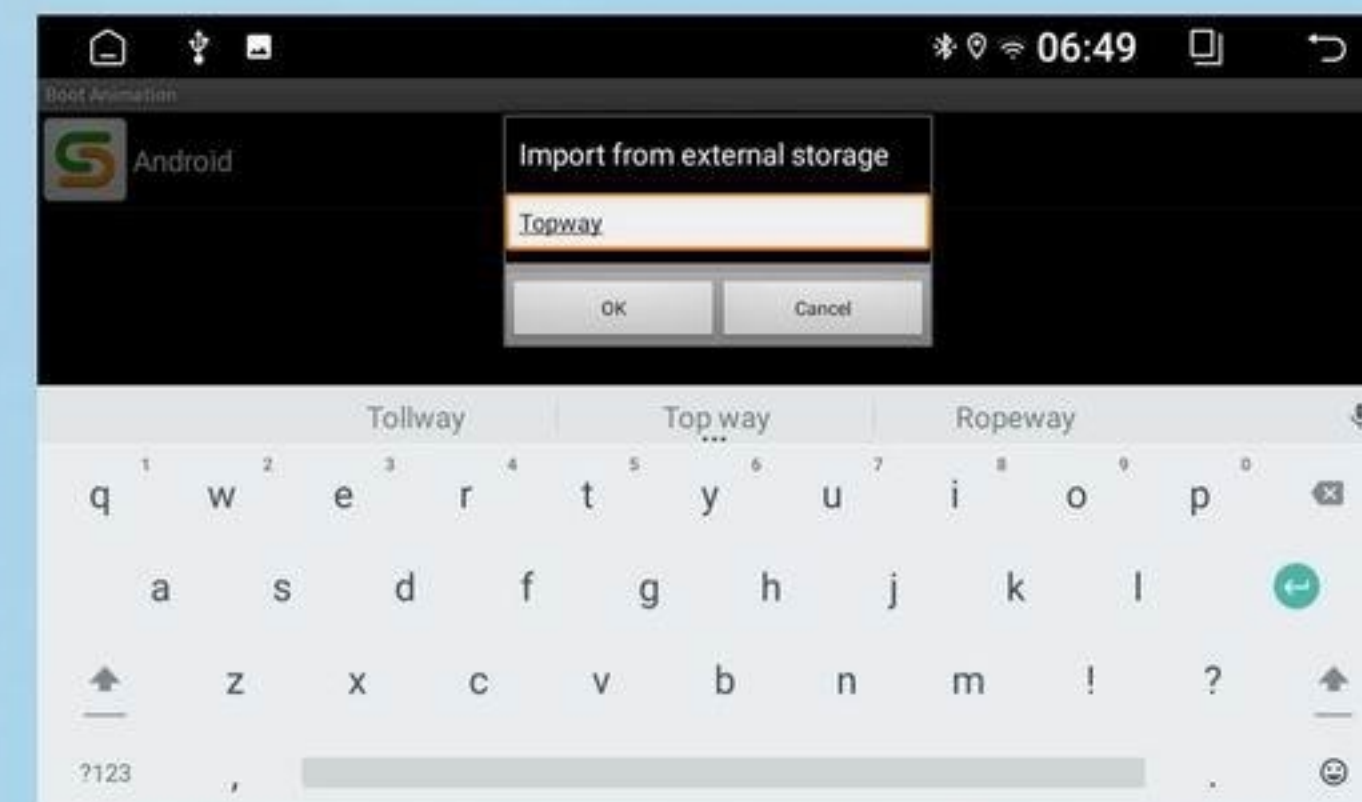

המכשיר הזה מגיע עם שתי אנימציות אפשרויות חבילה. שלבי הגדרת אנימציה: אנימציה שם--לחץ על [אישור] בתיבה הקופצת. לאחר ההגדרה, החלק מטה את התפריט הנפתח תפריט והפעל מחדש את המכונת כדי לצפות בו.