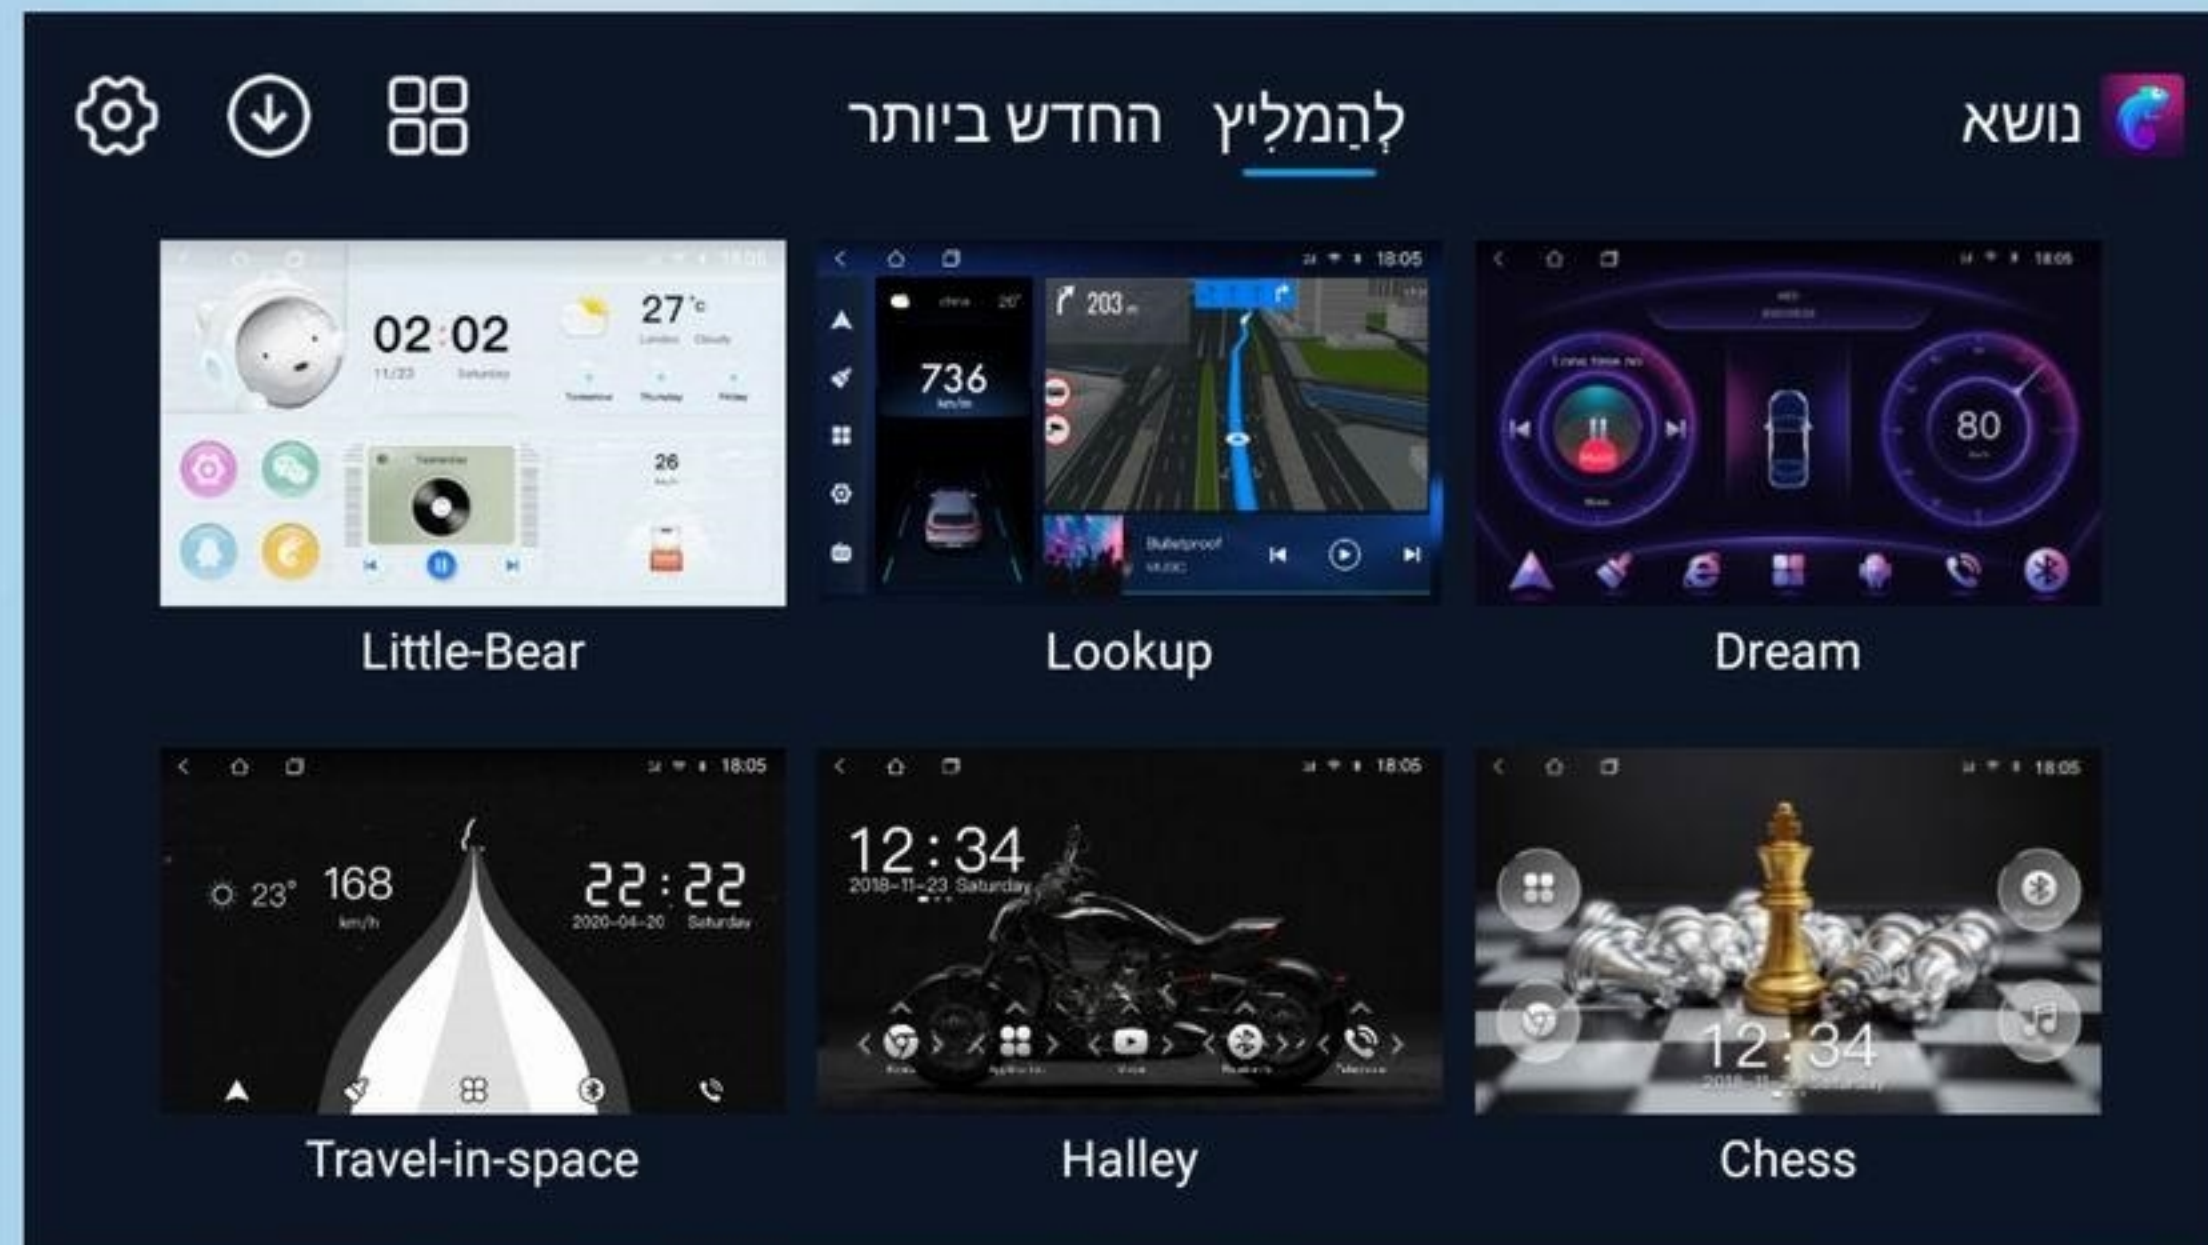

04. ערכות נושא

הסמל נכנס לממשק הניווט
תכנון מסלול חכם, חיפוש קולי קל
מסלול שאילתה. ניווט מדויק, כביש בזמן אמת
תנאים, הימנעות גודש, מקורה ו
תכנון חוצות ישיר ליעד. לא מקוון
מפות, נתוני ניווט לא מקוונים עבור ערים ברחבי
חבילות הארץ ניתנות להורדה בחינם ו
ליהנות מנתונים מדויקים תוך חיסכון של 90 אחוז זרימה.
התייעצות נפלאה בקרבת מקום, תיקח אותך מסביב
מקום טוב.