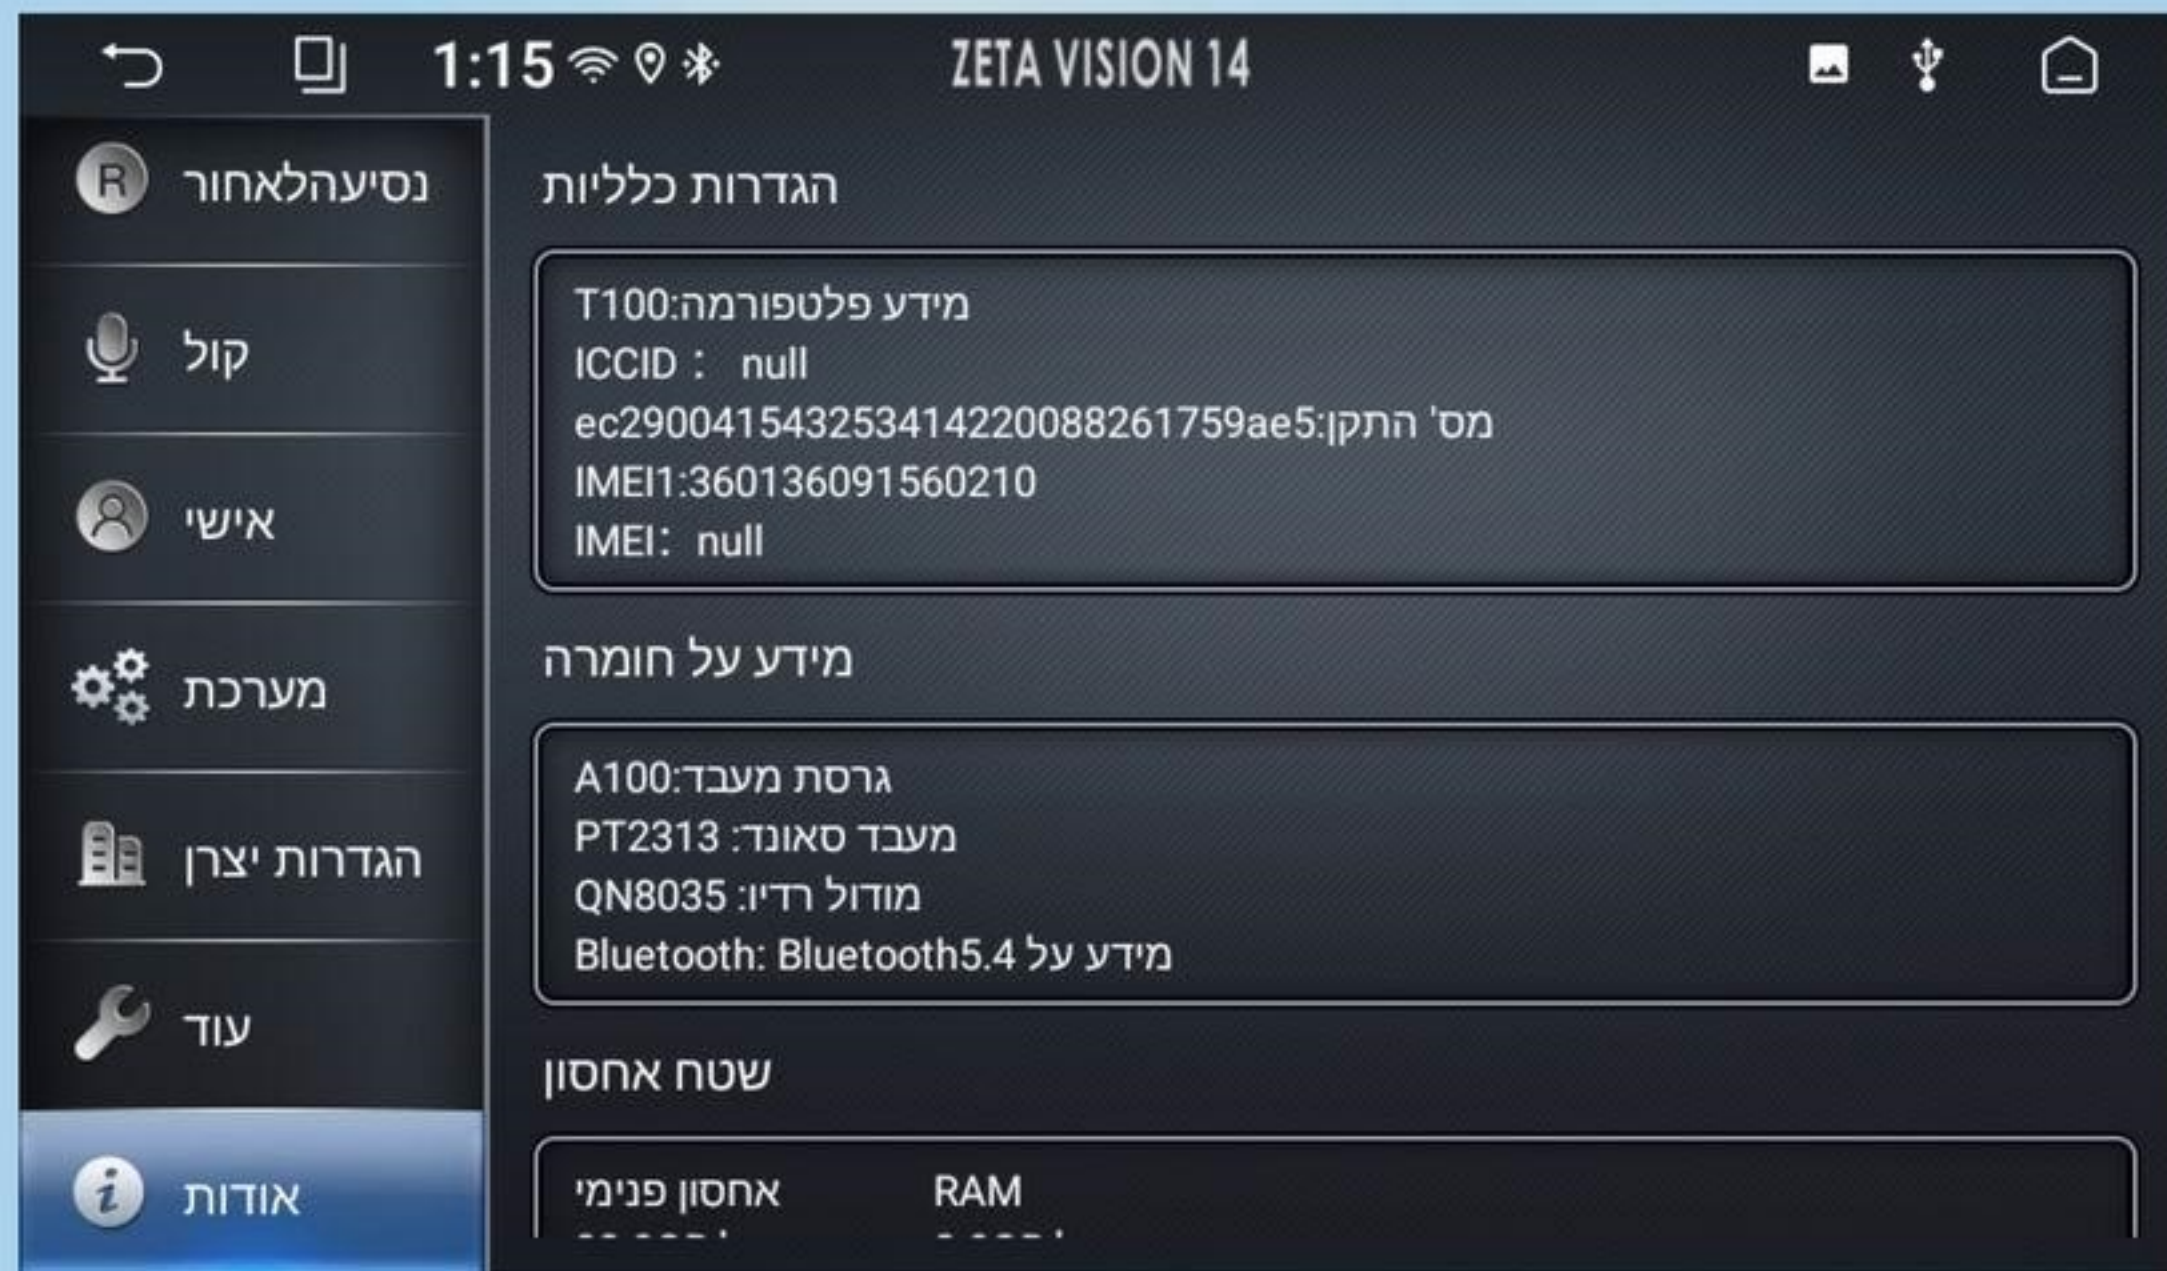

מצב”

קול: בחר תוכנת קול

אישי: חשבון, בחירת שפה, שיטת קלט
הגדרות

שדרוג מערכת, שעה ותאריך, MCU מערכת: שדרוג
שחזר את הגדרות היצרן...

מפעל: סיסמה: 8888, מכונית מקורית למעלה ולמטה,
השגת שיטת מהירות הרכב, שמאל וימין, חיובי ייצוא.
פפטידים ואפשרויות אחרות...

עוד: כולל רשת, אפליקציה, אחסון, פרטיות,
מידע מיקום, חשבון, נגישות, מערכת
מידע....