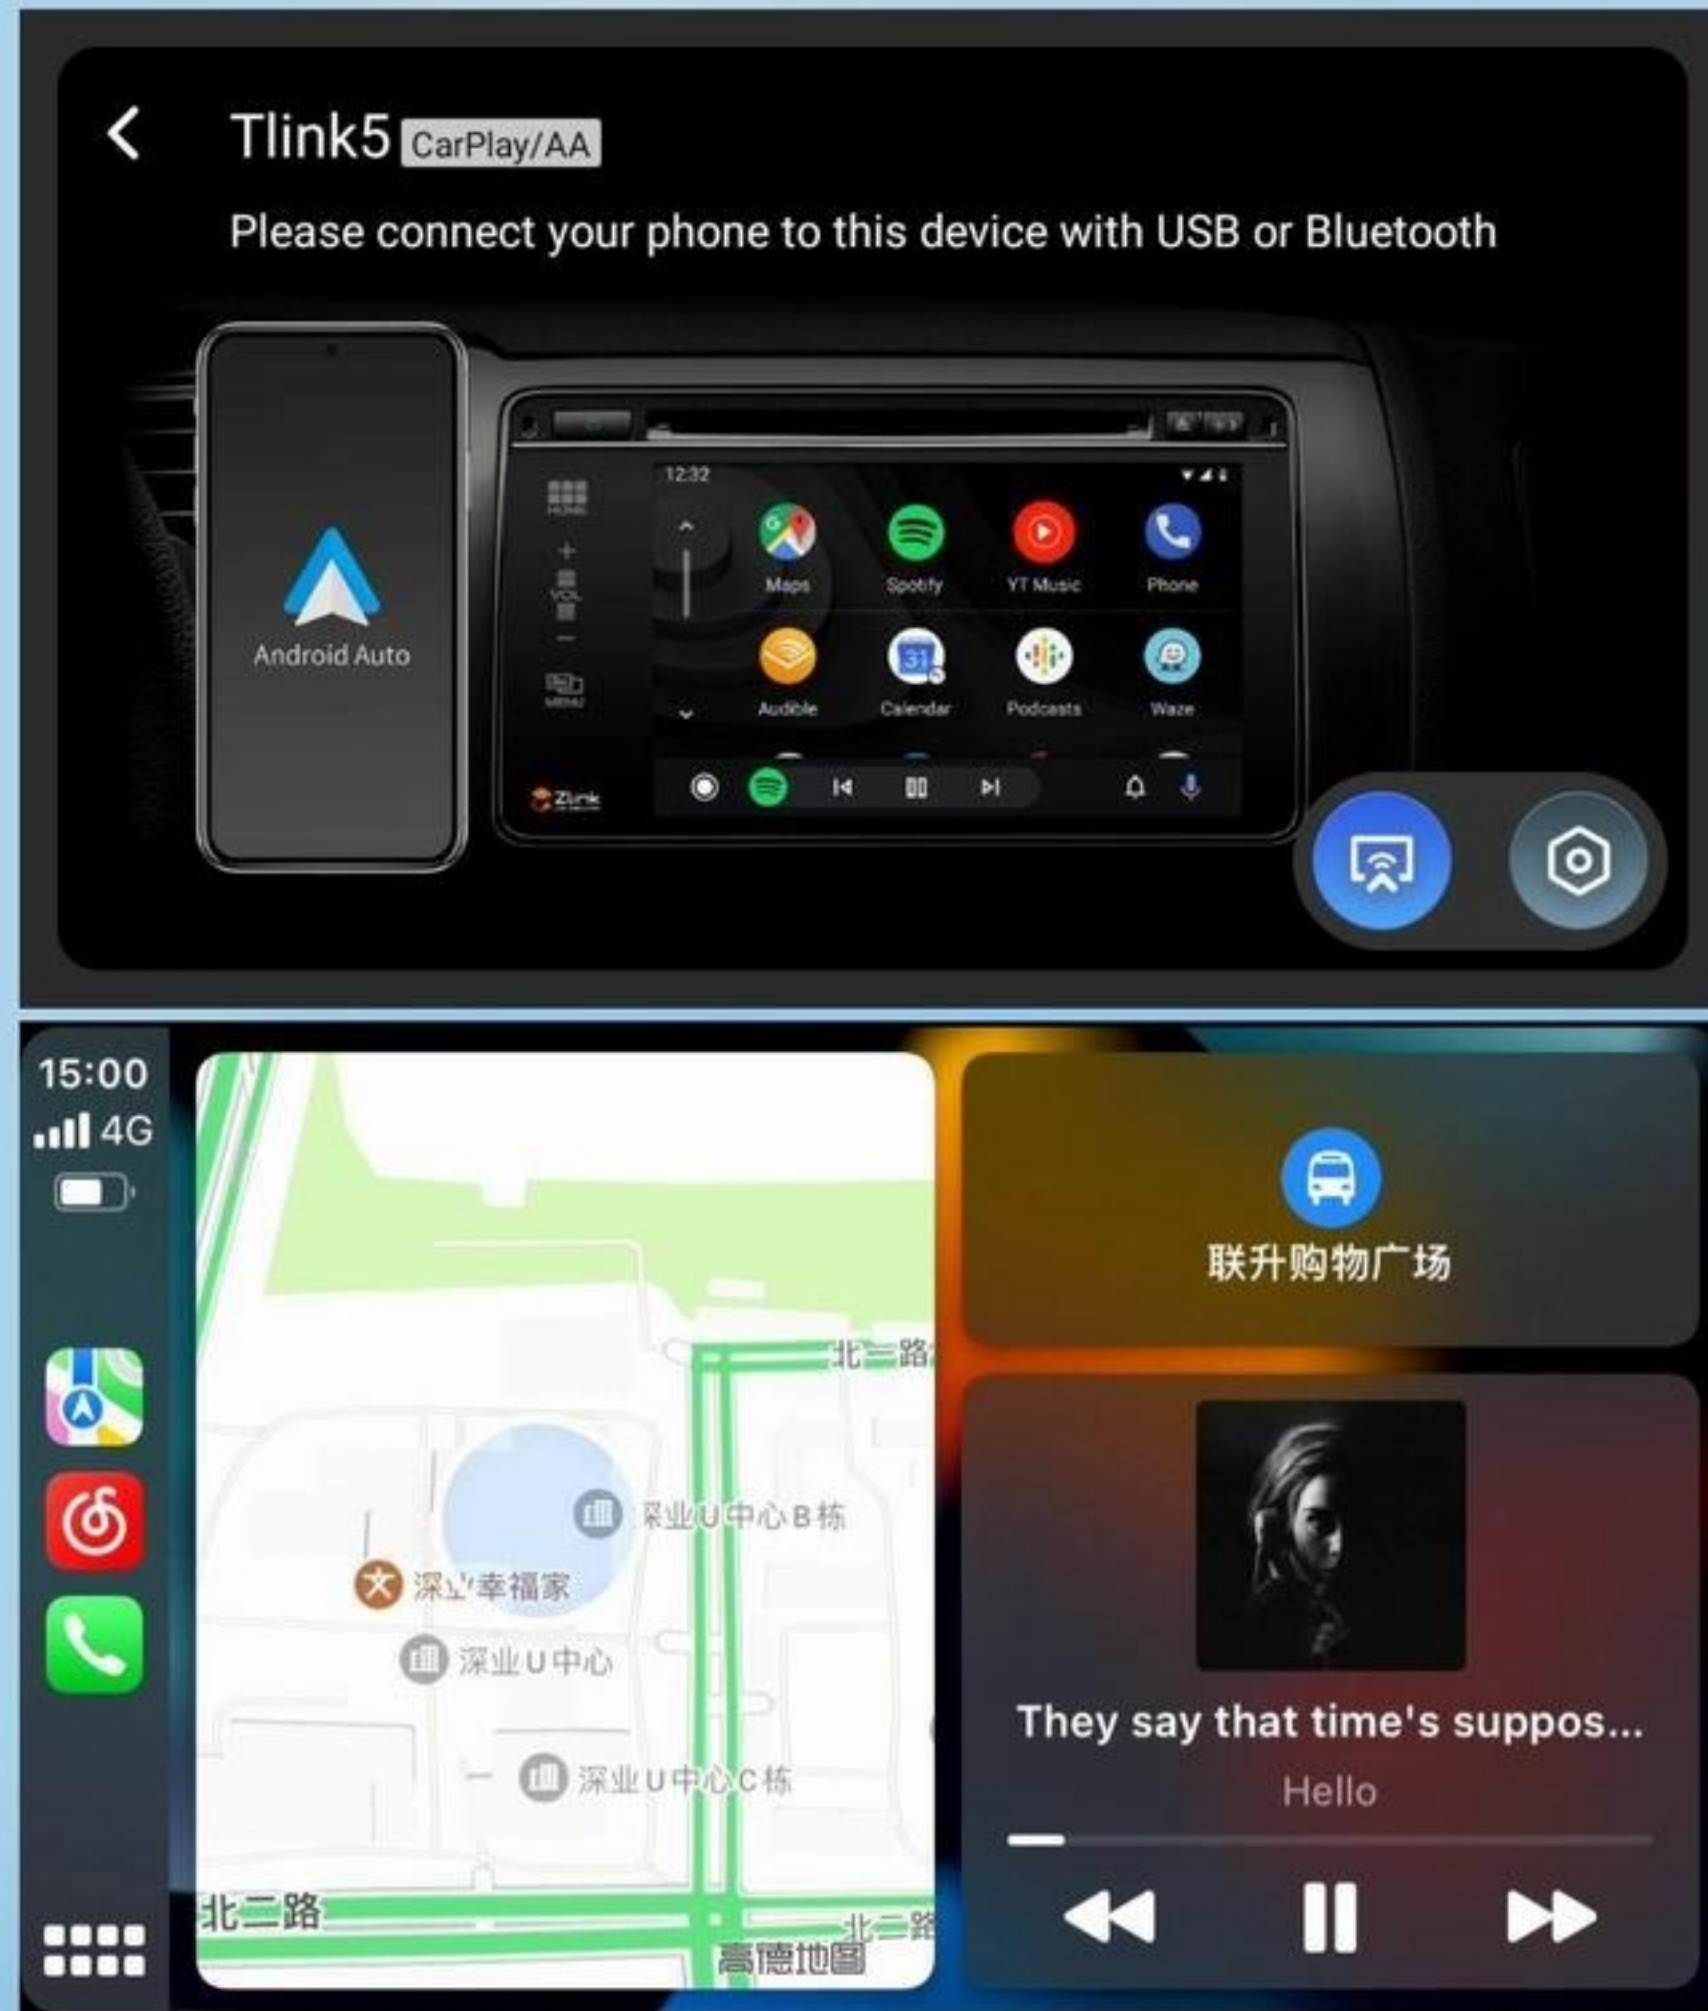

# Tlink.12

משאב חזק וקל לשימוש  
תוכנת ניהול, מסוגת  
ניהול מוזיקה, וידאו, גלריה,  
בקשות ומסמכים; חיפוש יעיל  
עבור משאבי יעד. התקנת אפליקציה,  
העתק קובץ, העתק, מחק, צור, מידע  
תצוגה, חיתוך ופונקציות אחרות הן הכל  
זמין. תזכורת זיכרון בזמן אמת ל  
הימנע מהפיגור של המערכת והדרדרות שימוש. זה  
טתומך גם בהפעלת מכשיר חיצוני,  
וכו'. SD דיסק, כרטיס