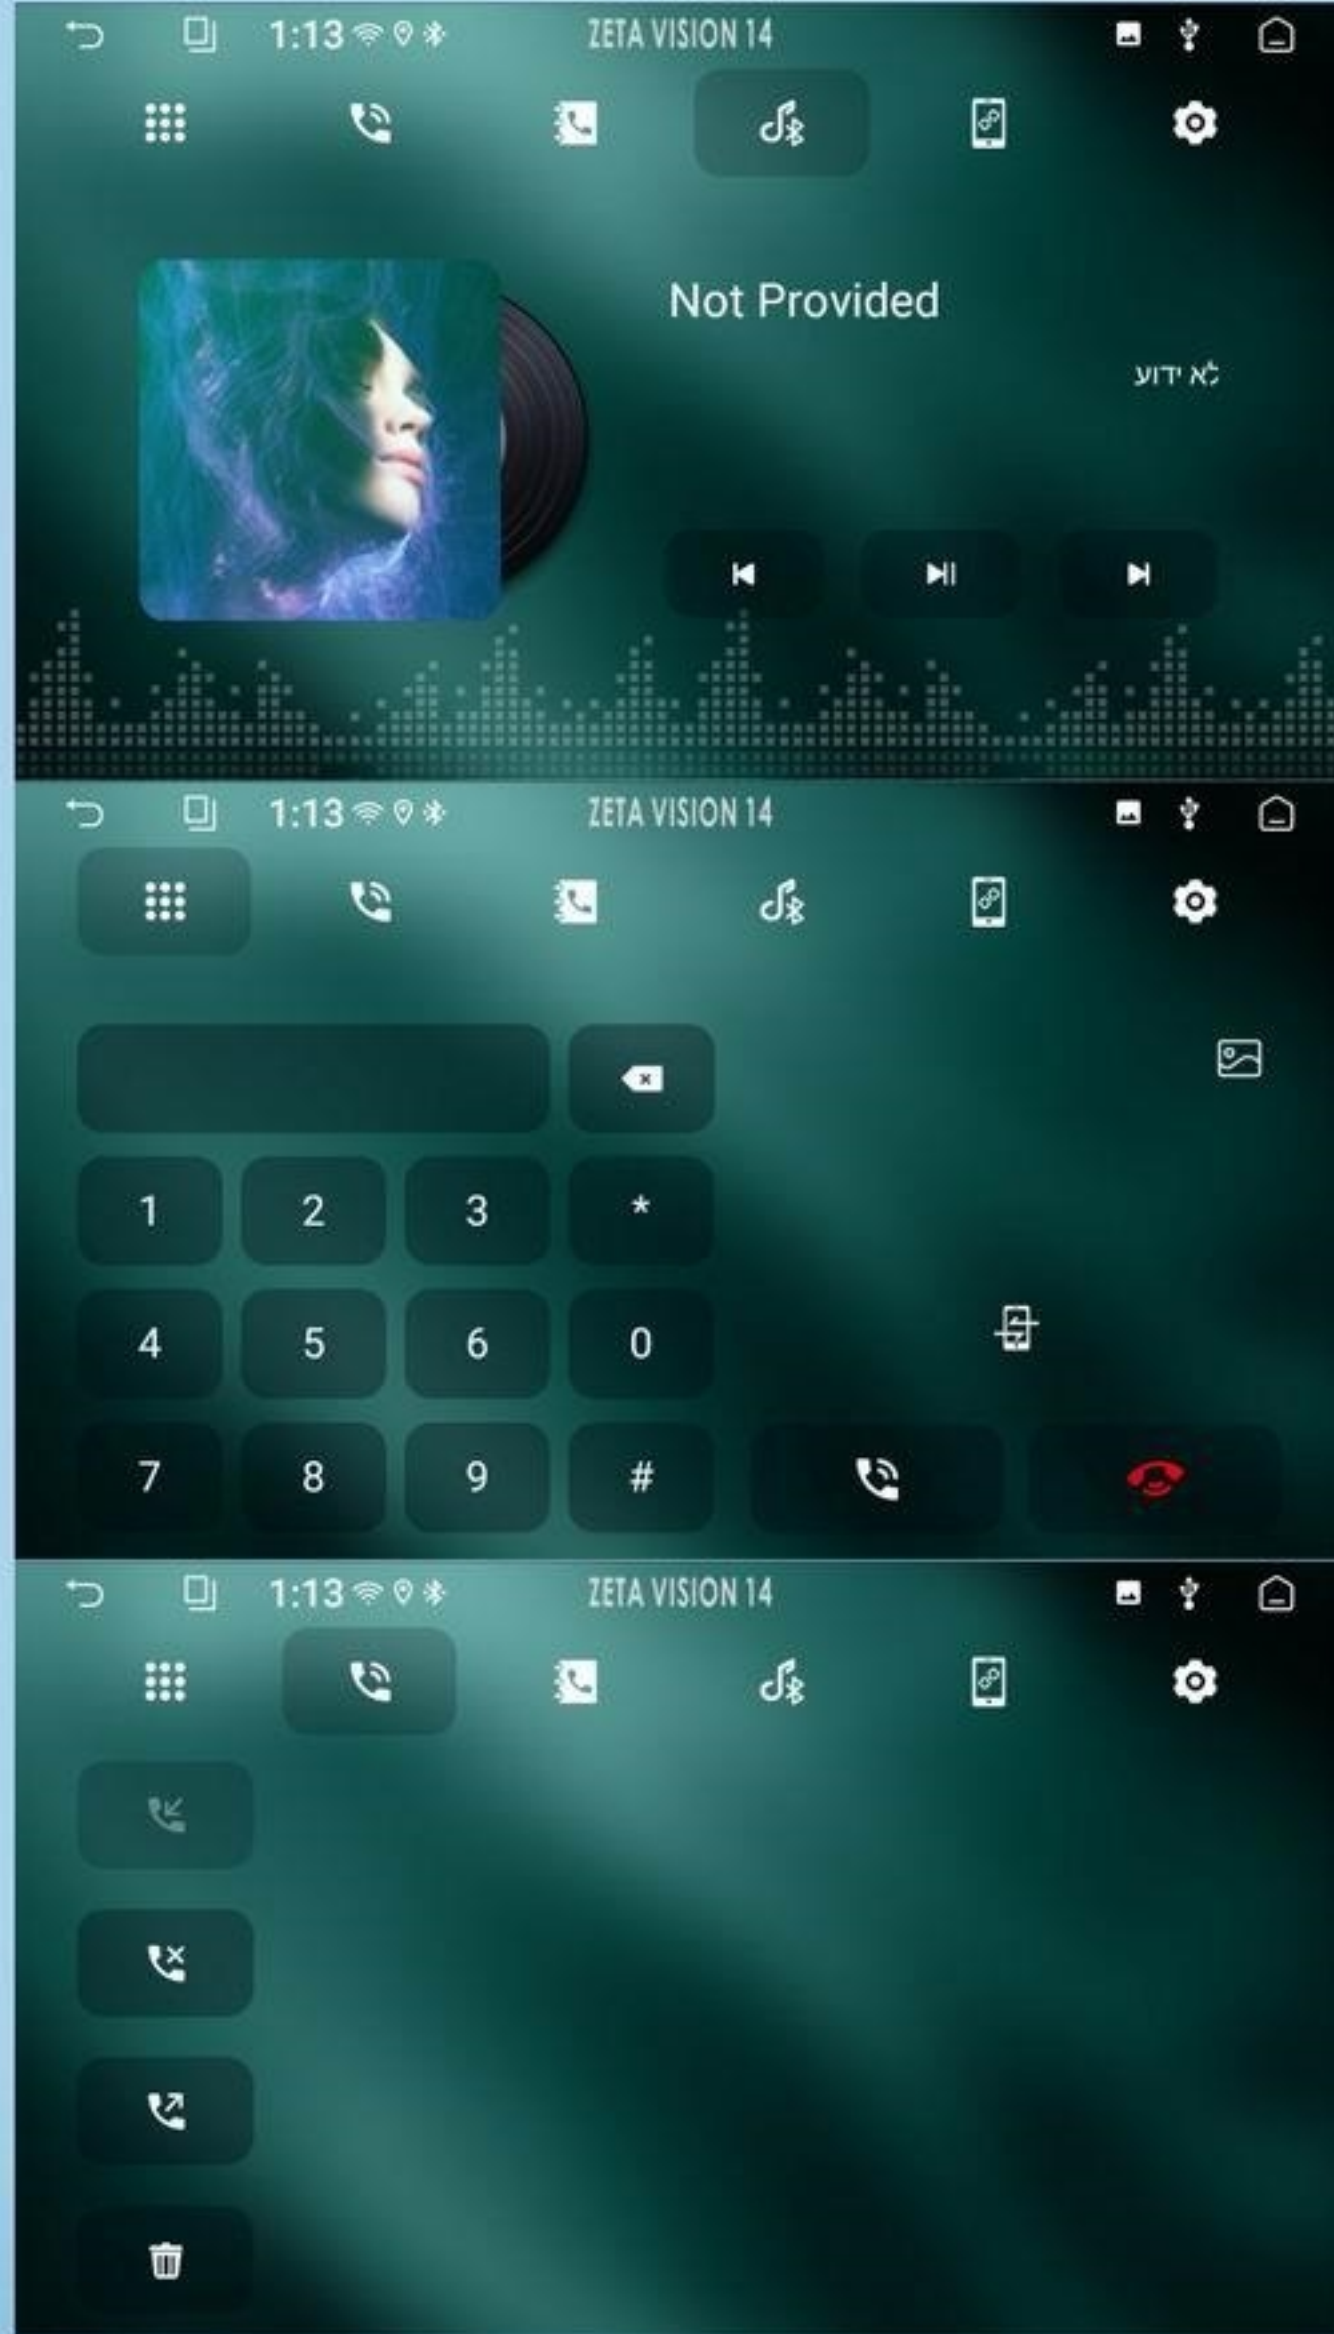

שוין; לחץ כדי לדלג לממשק האקולייזר

הגדרות; בחירת ערוץ (סטריאו/מונו)

# 09. בלוטות

רשימה Bluetooth כמו גם את שירות הנתונים של PIN הגדר את הדף להציג את שם המכשיר וקוד ה- בצד שמאל של ממשק ההתאמה: רשימת התאמה, מקש חיפוש, ניתוק, מחק התאמה הקלט... שלבי ההתאמה הם כדלקמן:  
היכנס לממשק ההתאמה--לחץ כדי לחפש מכשירים--לחץ על שם המכשיר  
PIN צריך להתאים (לדוגמה, אייפון (4) באיור), הטלפון יקפיץ קוד  
ואחרי שם המכשיר מציין הצלחה, PIN תיבת קוד - הזינו את קוד ה-  
חיבור.