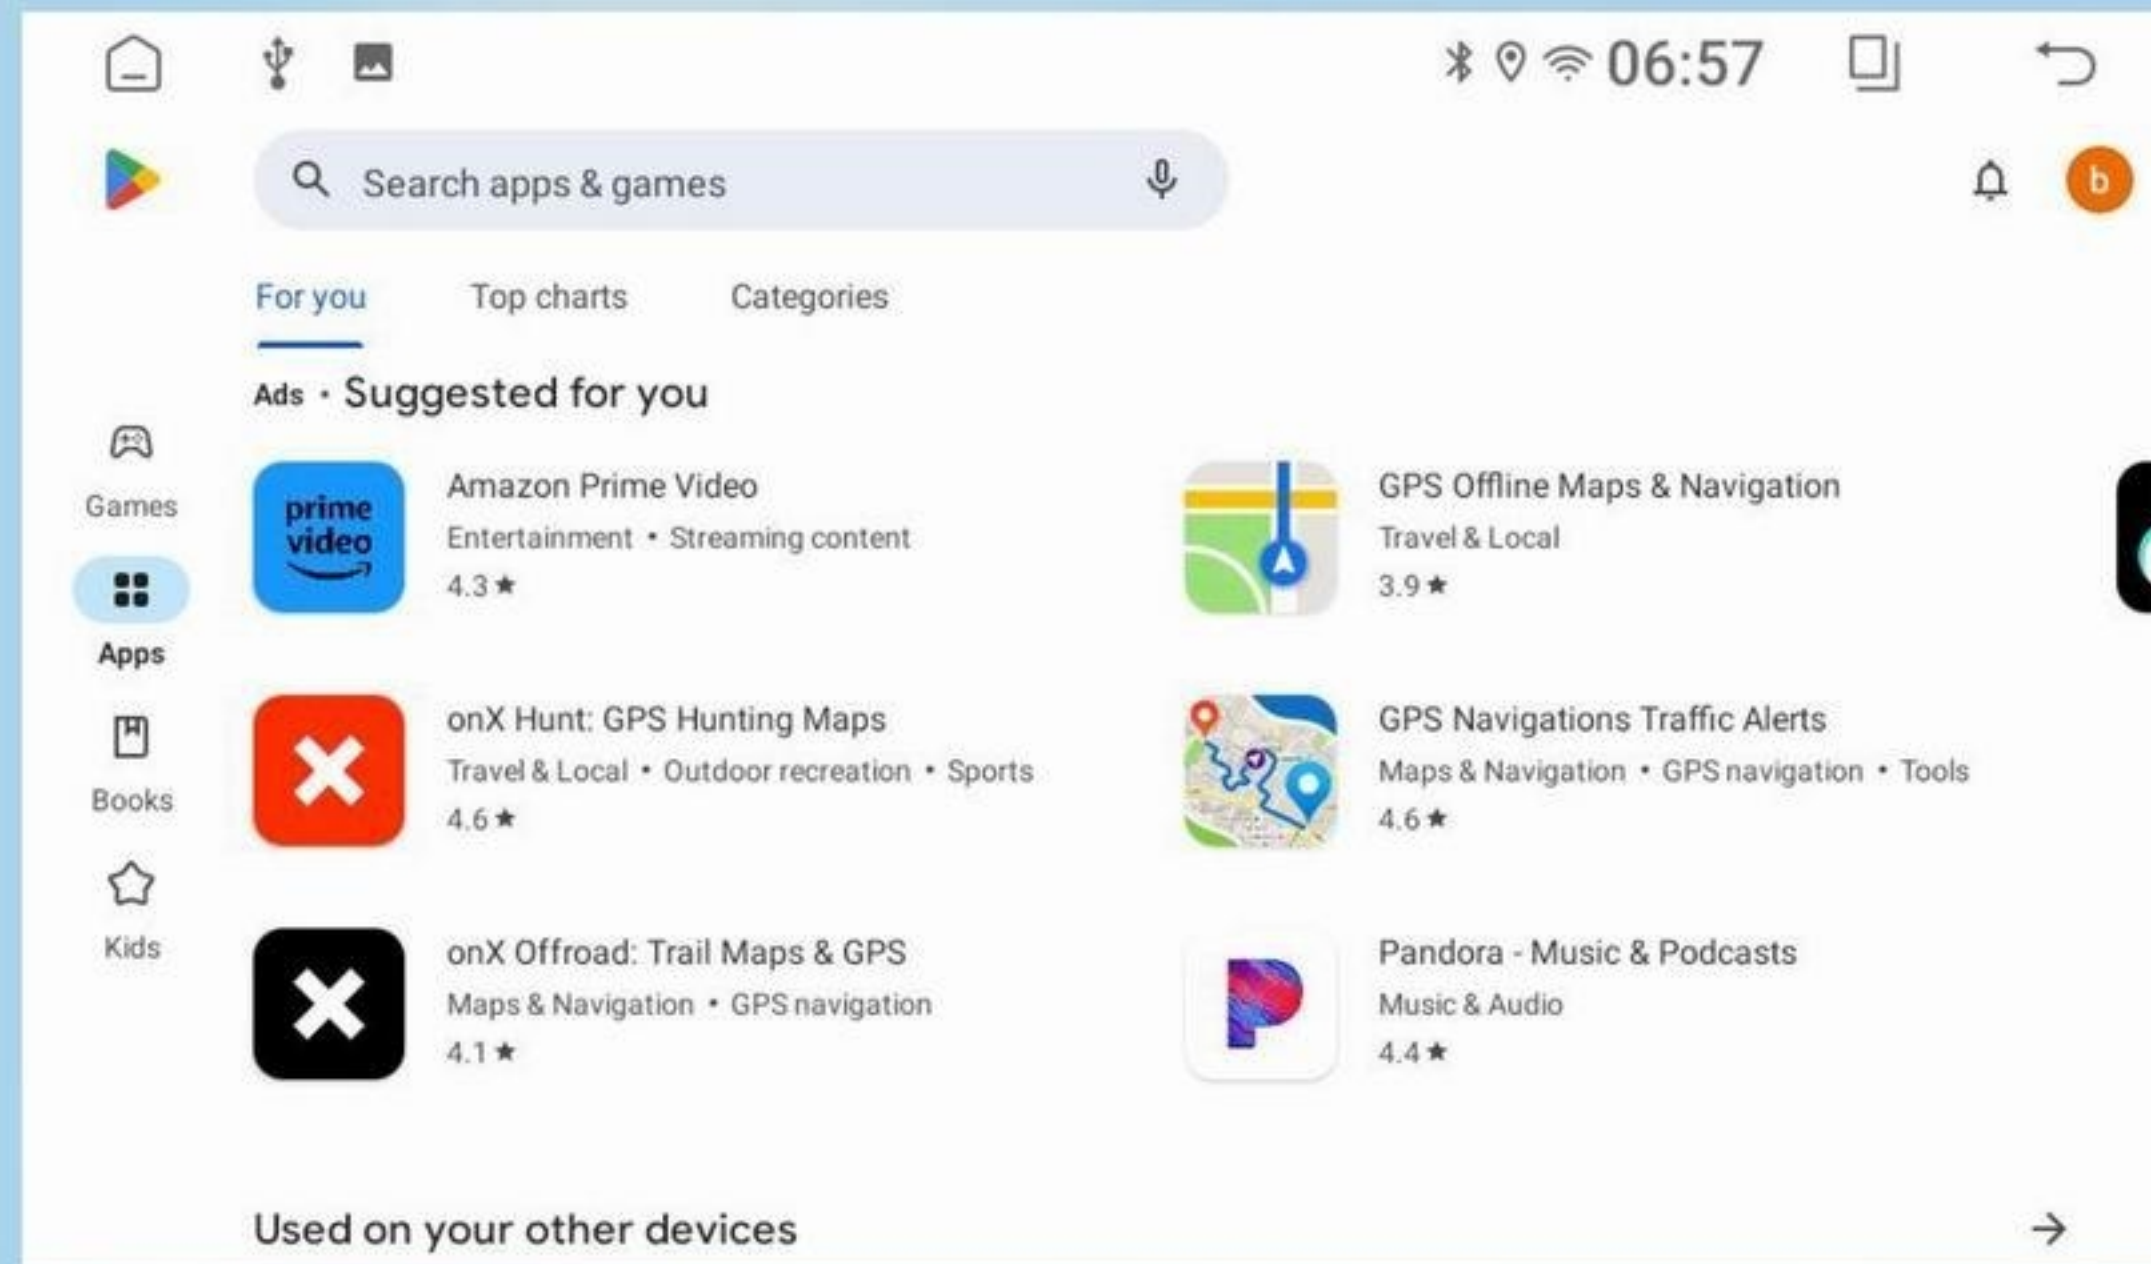

13. חנות משחק

1. Carplay שלבי חיבור אלחוטי
   01. Bluetooth ודא שהטלפון מחובר ל-
   02. המכונת מזהה אוטומטית את TLink5, פתח את
   חיבור ומציג "מתחבר"
   "CarPlay" 03. תיבת טלפון קופצת לאישור "השתמש במכונת
   החיבור מוצג בהצלחה בצד ימין. 04.