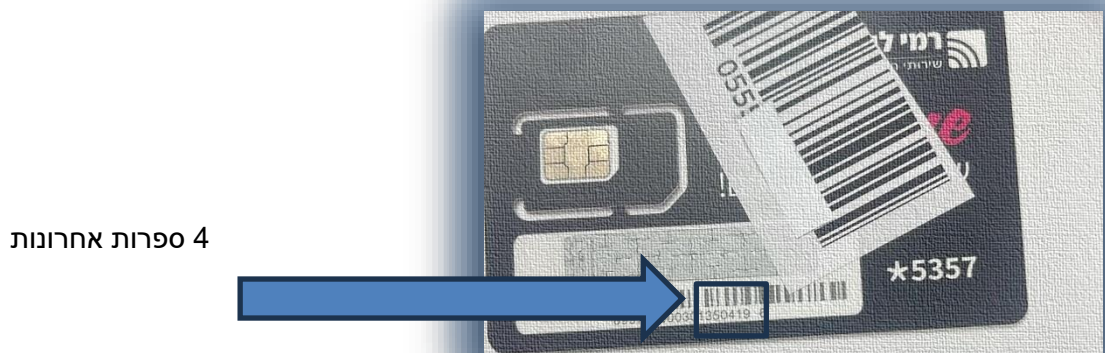

## איקטוב ופתיחת כרטיס גלישה של רמי לוי סינקופה אודיו לרכב

קישור לאקטיבציה והפעל מנוי כרטיס גלישה:

[לחץ כאן להפעלת סים הגלישה](#)

הוראות הפעלה:

1. כרטיס סים בידכם  
אנא הפכו לצידו האחורי של הכרטיס

תמונה לדוגמה:

2. על גב הכרטיס ישנו מספר טלפון:

מספר טלפון

3. מספר סריאלי של הכרטיס אנחנו נשתמש בארבעת הספרות האחרונות

4 ספרות אחרונות

4. מספר משווק \ מפעיל: 279

משווק מורשה

**ברכים הבאים**

יש להשלים את הפרטים על מנת להפעיל את המנוי