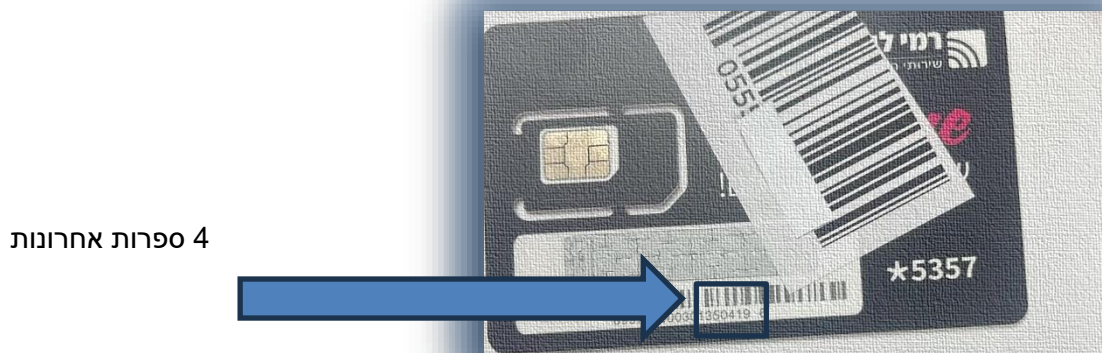

איקטוב ופתיחת כרטיס גלישה של רמי לוי  
סינקופה אודיו לרכב

קישור לאקטיבציה והפעל מנוי כרטיס גלישה:

[לחץ כאן להפעלת סים הגלישה](#)

הוראות הפעלה:

1. כרטיס סים בידכם  
אנא הפכו לצידו האחורי של הכרטיס

תמונה לדוגמה:

2. על גב הכרטיס ישנו מספר טלפון:

מספר טלפון

3. מספר סריאלי של הכרטיס אנחנו נשתמש בארבעת הספרות האחרונות

4 ספרות אחרונות

4. מספר משווק \ מפעיל: 279

משווק מורשה

**ברכים הבאים**

יש להשלים את הפרטים על מנת להפעיל את המנוי